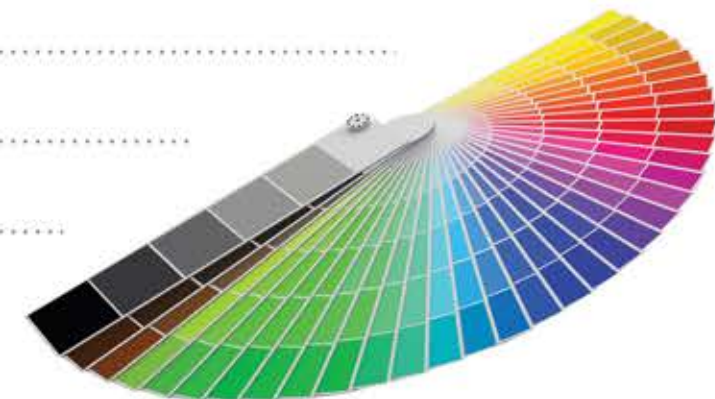

	23	16	23	x	2,6	10

1	17,5	7,5	17,5	x	x	10
2	21,5	9	21,5	x	x	10
3	25,3	10,5	25,3	x	x	10
1*	*14,5	2,1	14,5	x	x	10
2*	*15,5	2,1	15,5	x	x	10

**PAWŁOWSCY**  
Doniczki stworzone  
dla Ciebie

Informacja dla klienta:  
Dostępne kolory produktów  
przedstawione zostały w formularzu zamówienia.